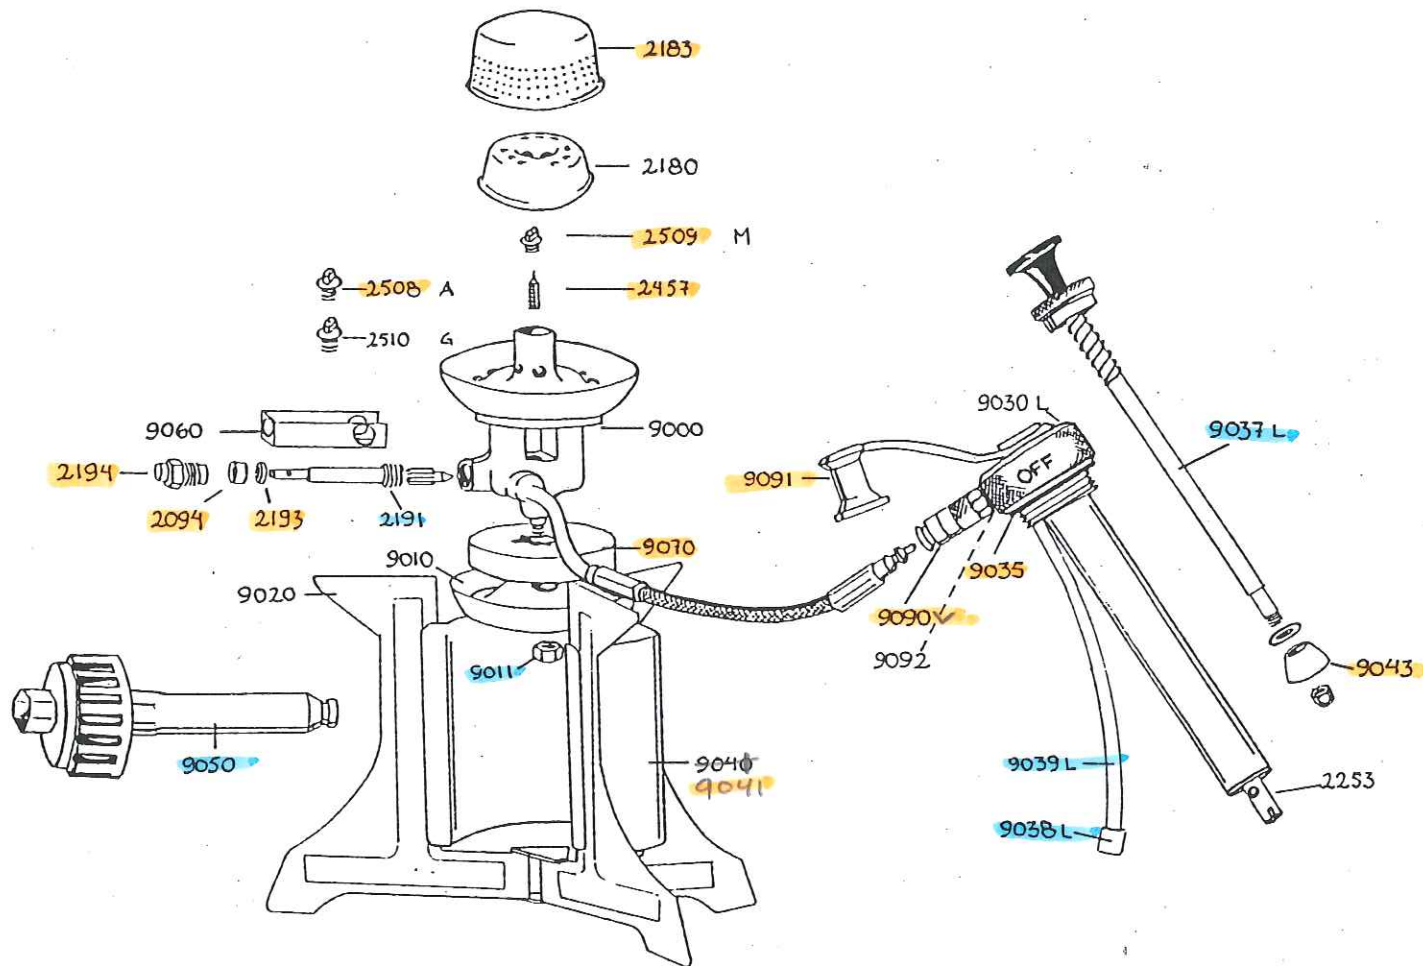

Optimus

11 EXPLORER

Multifuel Expedition Stove

Art. Nr	Beskrivning	Art. nr	Beskrivning
2094	Grafitpackning	9020	Kokkärilstöd
2180	Innerhuv	9030L	Pump komplett
2183	Ytterhuv	9035	Planpackning
2191	Spindel	9037L	Pumpstång, kompl m läder
2193	Spindelbricka	9038L	Bränslesil
2194	Packbox	9039L	Bränslematarslang
2253	Pumpventil med packning	9040	Vindskydd
2457	Rensnål till brännare	9043	Pumpläder
2508	Spritmunstycke "A"	9050	Multinyckel
2509	Munstycke för flera bränslen "M"	9060	Luftspjäll
2510	Bensinmunstycke "G"	9070	Veke
9000	Brännare med bränsleslang	9090	Snabbkoppling, hona
9010	Förvärmarskål	9091	Skyddshatt för snabbkoppling
9011	Mutter	9092	O-ring, anslutning pump - snabbkoppling